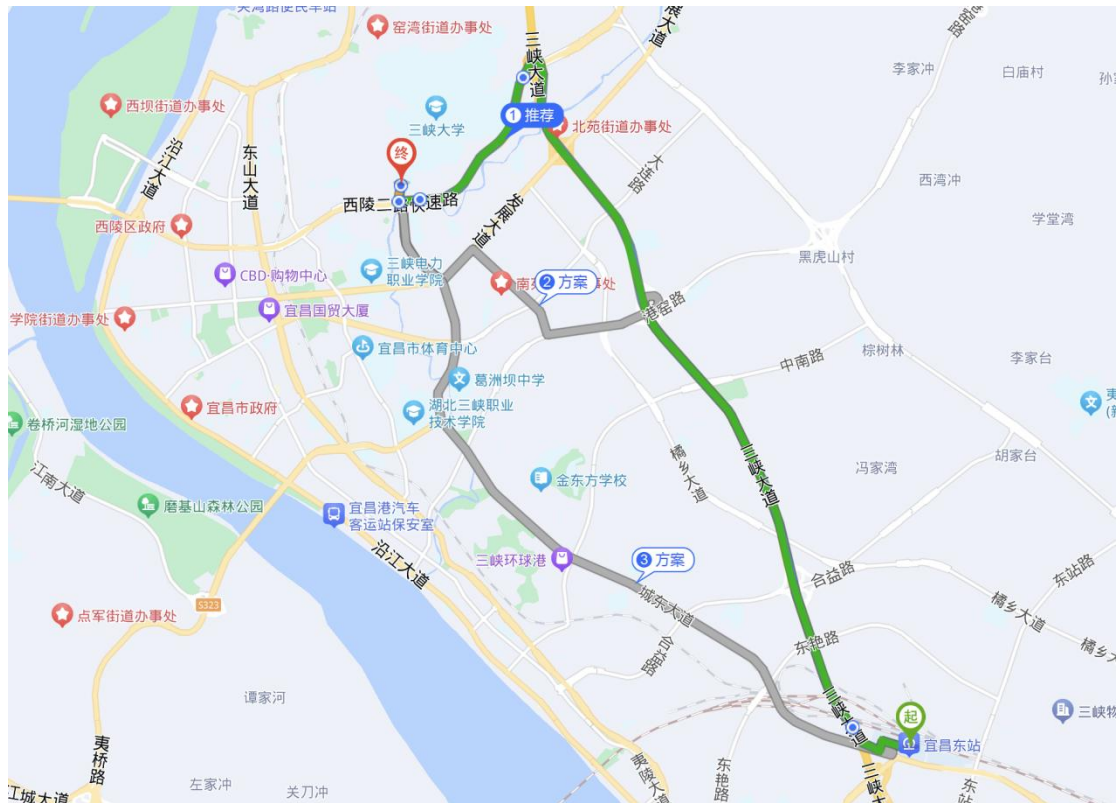

体育教师课题申报与论文撰写研修班路线图

宜昌三峡机场→三峡大学

出租车：时间：32分钟| 距离：31.4公里| 费用：约67元

公交车：时间：1小时31分钟| 距离：29.7公里| 费用：约27元

全程高速正常行程100分钟左右，机场提前45分钟停止办理登机手续，建议提前2小时到机场。

宜昌东站→三峡大学

出租车：时间：16分钟| 距离：12公里| 费用：约23元

公交车：时间：53分钟| 距离：10.3公里| 费用：约2元

宜昌站→三峡大学

出租车：时间：14分钟| 距离：5.1公里| 费用：约8元

公交车：时间：29分钟| 距离：4.4公里| 费用：约2元