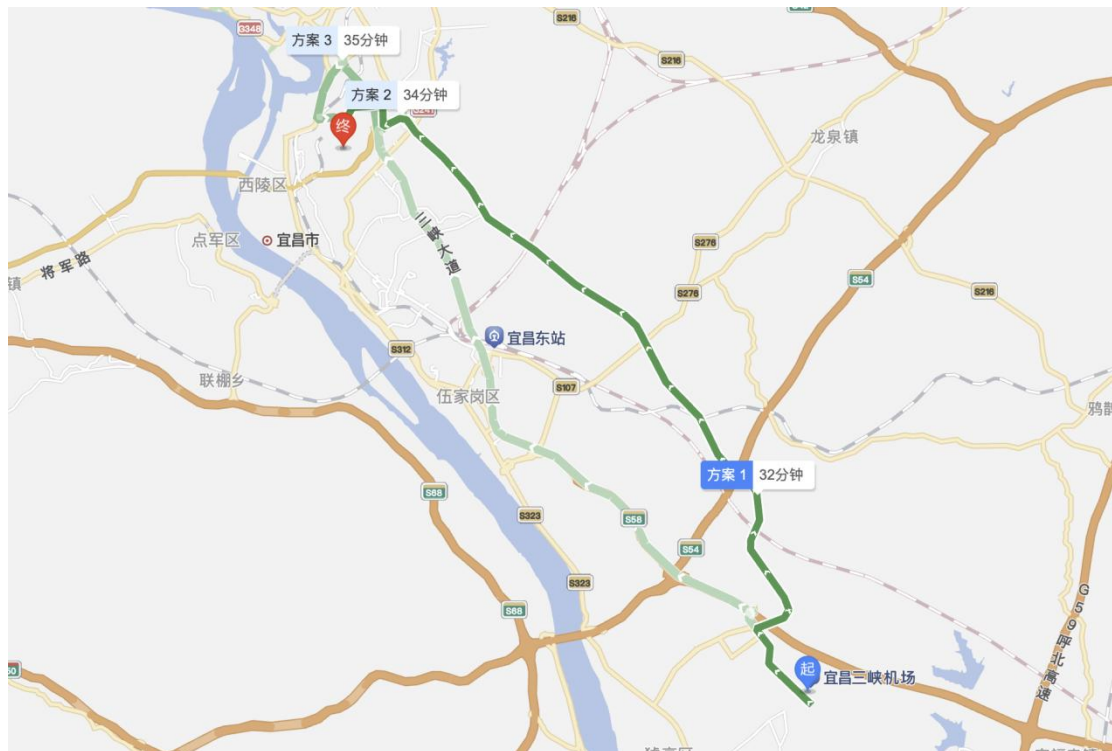

体育教师课题申报与论文撰写研修班路线图

宜昌三峡机场→三峡大学

出租车：时间：32分钟| 距离：31.4公里| 费用：约67元

公交车：时间：1小时31分钟| 距离：29.7公里| 费用：约27元

全程高速正常行程100分钟左右，机场提前45分钟停止办理登机手续，建议提前2小时到机场。

宜昌东站→三峡大学

出租车：时间：16分钟| 距离：12公里| 费用：约23元

公交车：时间：53分钟| 距离：10.3公里| 费用：约2元

宜昌站→三峡大学

出租车：时间：14分钟| 距离：5.1公里| 费用：约8元

公交车：时间：29分钟| 距离：4.4公里| 费用：约2元